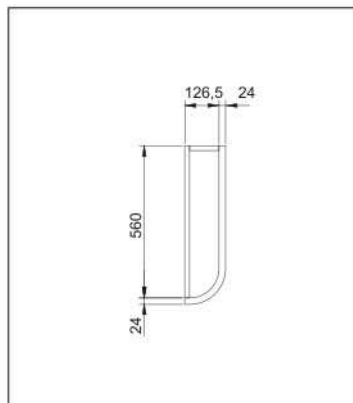

Ladice		1196	896	596	446	396	377	296	281	257	240	146
	176	nn										
	116											

Zaobljeni elementi

Za završni element 315 x 315 mm	Zaobljeni okvir	956	
	Zaobljena fronta	716	
	Zaobljena fronta	716	nn
Za završni element 560 x 126.5 mm	Zaobljena fronta	716	nn

Zaobljeni za donji element 900 x 642 mm	Zaobljeni par dubokih ladica	365	nn
---	------------------------------	-----	----

nn Samo za modele Cortina i Elba

Donji i gornji elementi

Zaobljena vratnica

Zaobljeni par dubokih ladica