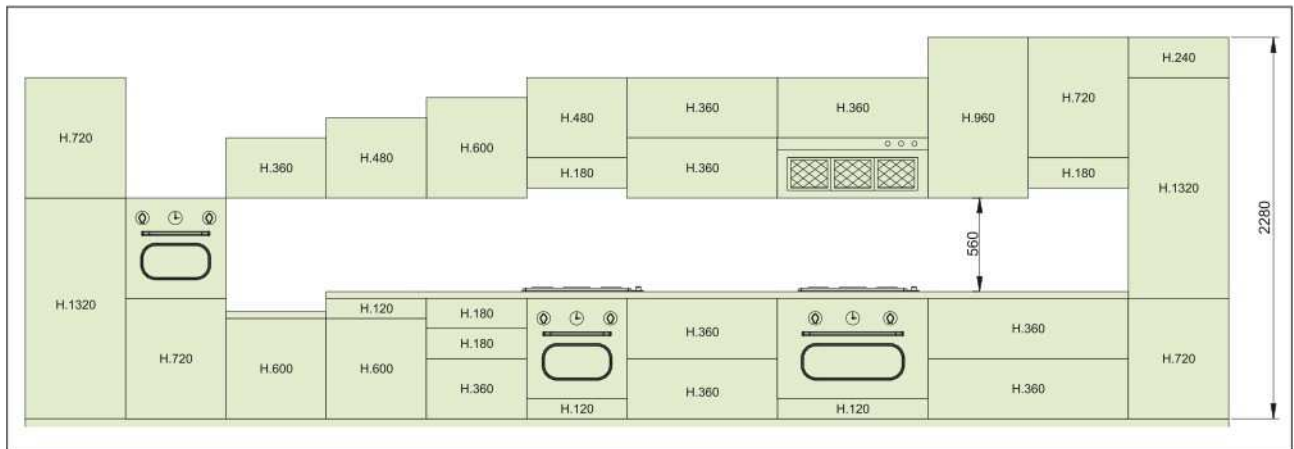

Furnirana kolekcija fronti - Cortina, Elba - Izbor dimenzija

Fronte	1316												
	956								nn	nn			
	716								nn	nn			
	596												
	476												
	356	nn							nn				
	236												

Okviri		1196	896	596	446	396	377	296	281	257	240	146
	956			nn								
	716			nn								
	356	nn										

Ladice		1196	896	596	446	396	377	296	281	257	240	146
	176	nn										
	116											

Zaobljeni elementi

Za završni element 315 x 315 mm	Zaobljeni okvir	956	
	Zaobljena fronta	716	
	Zaobljena fronta	716	nn
Za završni element 560 x 126.5 mm	Zaobljena fronta	716	nn

Zaobljeni za donji element 900 x 642 mm	Zaobljeni par dubokih ladica	365	nn
---	------------------------------	-----	----

nn Samo za modele Cortina i Elba

Donji i gornji elementi

Zaobljena vratnica

Zaobljeni par dubokih ladica