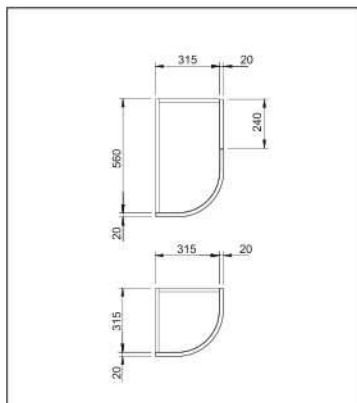

Furnirana kolekcija fronti - Cortina, Elba - Izbor dimenzija

Fronte	1316												
	956								nn	nn			
	716								nn	nn			
	596												
	476												
	356	nn							nn				
	236												

Okviri		1196	896	596	446	396	377	296	281	257	240	146
	956			nn								
	716			nn								
	356	nn										

Ladice		1196	896	596	446	396	377	296	281	257	240	146
	176	nn										
	116											

Zaobljeni elementi

Za završni element 315 x 315 mm	Zaobljeni okvir	956	
	Zaobljena fronta	716	
	Zaobljena fronta	716	nn
Za završni element 560 x 126.5 mm	Zaobljena fronta	716	nn

Zaobljeni za donji element 900 x 642 mm	Zaobljeni par dubokih ladica	365	nn

nn Samo za modele Cortina i Elba

Donji i gornji elementi