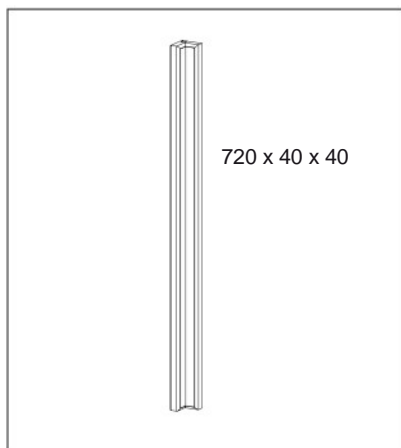

Kutna letvica