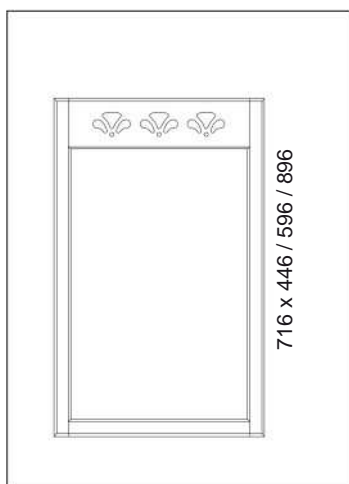

Vodilica za držač čaša

Držać tanjura (u paru)

Positano - Dop. elementi

Zaobljena vratnica

Zaobljeni par okvira

Vratnica sa rešetkom (u paru)

Otvoreni okvir

Okvir držača za boce