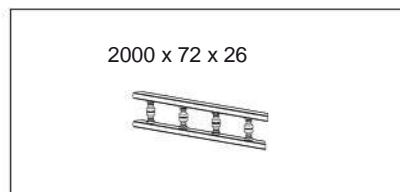

Positano - Dop. elementi

Ogradica