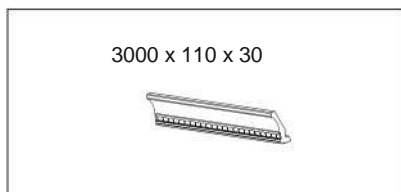

Positano - Dop. elementi

Vijenac