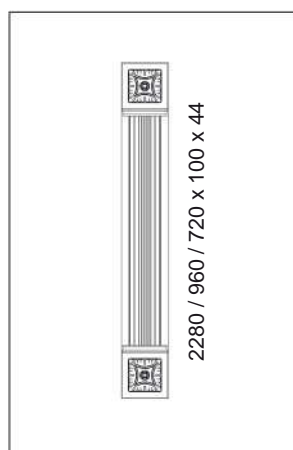

Positano - Dop. elementi

Stup