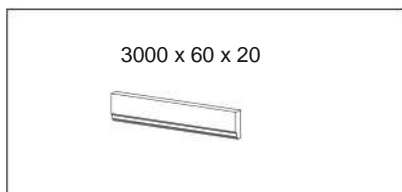

Positano - Dop. elementi

Sjenilo