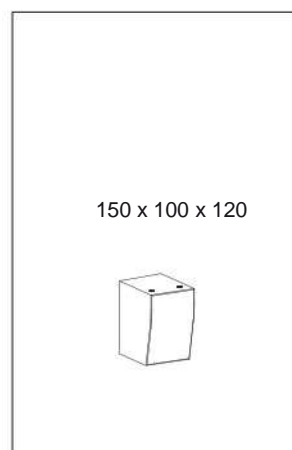

Završni panel

Letvica

Dekorirana letvica

Stup

Sokla za stup

Positano - Tablica br. artikla

| Ladice | | |
|----------|-------------|-------------|
| | Positano | Sorrento |
| 116x146 | 00000523000 | 00000524000 |
| 116x446 | 00000523005 | 00000524005 |
| 116x596 | 00000523010 | 00000524010 |
| 116x896 | 00000523015 | 00000524015 |
| 176x296 | 00000523020 | 00000524020 |
| 176x396 | 00000523025 | 00000524025 |
| 176x446 | 00000523030 | 00000524030 |
| 176x596 | 00000523035 | 00000524035 |
| 176x896 | 00000523040 | 00000524040 |
| Fronte | | |
| 236x596 | 00000523045 | 00000524045 |
| 356x296 | 00000523050 | 00000524050 |
| 356x396 | 00000523055 | 00000524055 |
| 356x446 | 00000523060 | 00000524060 |
| 356x596 | 00000523065 | 00000524065 |
| 356x896 | 00000523070 | 00000524070 |
| 476x446 | 00000523075 | 00000524075 |
| 476x596 | 00000523080 | 00000524080 |
| 596x446 | 00000523085 | 00000524085 |
| 596x596 | 00000523090 | 00000524090 |
| 716x146 | 00000523095 | 00000524095 |
| 716x240 | 00000523100 | 00000524100 |
| 716x296 | 00000523105 | 00000524105 |
| 716x377 | 00000523110 | 00000524110 |
| 716x396 | 00000523115 | 00000524115 |
| 716x446 | 00000523120 | 00000524120 |
| 716x596 | 00000523125 | 00000524125 |
| 956x146 | 00000523130 | 00000524130 |
| 956x296 | 00000523135 | 00000524135 |
| 956x377 | 00000523140 | 00000524140 |
| 956x396 | 00000523145 | 00000524145 |
| 956x446 | 00000523150 | 00000524150 |
| 956x596 | 00000523155 | 00000524155 |
| 1316x446 | 00000523160 | 00000524160 |
| 1316x596 | 00000523165 | 00000524165 |
| Okviri | | |
| 356x446 | 00000523170 | 00000524170 |
| 356x596 | 00000523175 | 00000524175 |
| 356x896 | 00000523180 | 00000524180 |
| 716x296 | 00000523185 | 00000524185 |
| 716x396 | 00000523190 | 00000524190 |
| 716x446 | 00000523195 | 00000524195 |
| 956x296 | 00000523200 | 00000524200 |
| 956x396 | 00000523205 | 00000524205 |
| 56x446 | 00000523210 | 00000524210 |