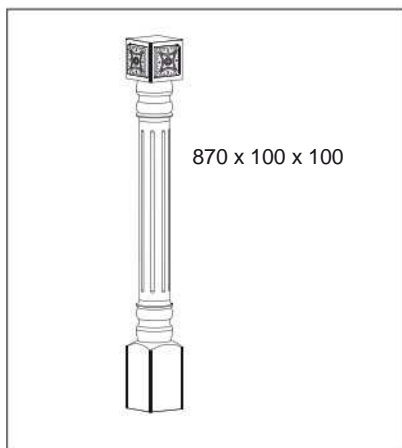

Positano model

Jasen, nijansiran na krem boju, antikni

Positano - Dop. elementi

Noga za poluotok

Kutna letvica

Rešetka za vratnice

Zaobljeno sjenilo

Zaobljena sokla

Zaobljena ogradica

Sjenilo

Vijenac

Ogradica

Gornji ukrasni element

Držac boca

Zaobljeni ukrasni element za rad.pl.

Polica za začine