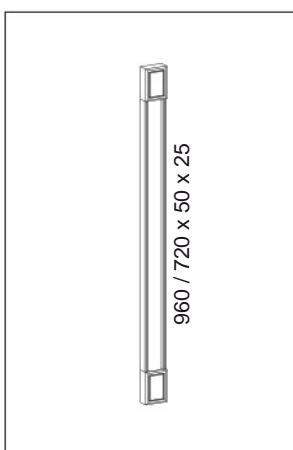

Positano - Dop. elementi

Letvica