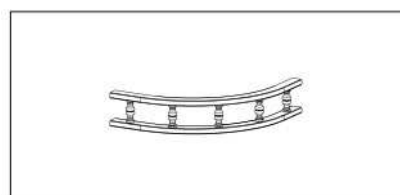

Positano model

Jasen, nijansiran na krem boju, antikni

Positano - Dop. elementi

Noga za poluotok

Kutna letvica

Rešetka za vratnice

Zaobljeno sjenilo

Zaobljena sokla

Zaobljena ogradica

Sjenilo

Vijenac

Ogradica

Gornji ukrasni element

Držac boca

Zaobljeni ukrasni element za rad.pl.

Polica za začine

Vodilica za držač čaša

Držać tanjura (u paru)

Positano - Dop. elementi

Zaobljena vratnica

Zaobljeni par okvira

Vratnica sa rešetkom (u paru)

Otvoreni okvir

Okvir držača za boce

Positano - Tablica br. artikla

| Polica za začine | | |
|------------------------|-------------|-------------|
| 450x280x280 | 00000523470 | 00000524470 |
| Držač boca | | |
| 450x60x20 | 00000523475 | 00000524475 |
| Okvir držača za boce | | |
| 716x146 | 00000523480 | 00000524480 |
| Vodilica za držač čaša | | |
| 500x20 | 00000523485 | 00000524485 |
| Držač tanjura (u paru) | | |
| 567x335 | 00000523490 | 00000524490 |
| 867x335 | 00000523495 | 00000524495 |
| Gornji ukrasni element | | |
| 450x90x20 | 00000523500 | 00000524500 |
| 600x90x20 | 00000523505 | 00000524505 |
| 900x90x20 | 00000523510 | 00000524510 |