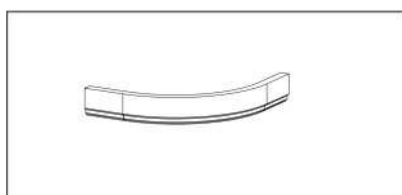

Positano model

Jasen, nijansiran na krem boju, antikni

Positano - Dop. elementi

Noga za poluotok

Kutna letvica

Rešetka za vratnice

Zaobljeno sjenilo

Zaobljena sokla

Zaobljena ogradica

Sjenilo

Vijenac

Ogradica

Gornji ukrasni element

Držac boca

Zaobljeni ukrasni element za rad.pl.

Polica za začine