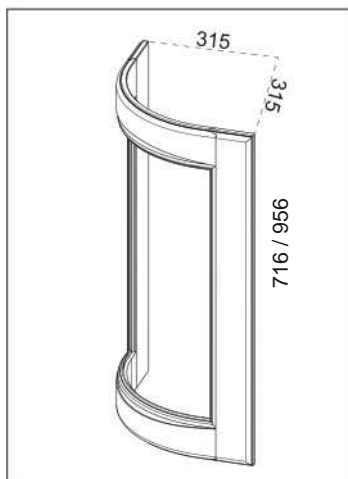

Vodilica za držač čaša

Držać tanjura (u paru)

Positano - Dop. elementi

Zaobljena vratnica

Zaobljeni par okvira

Vratnica sa rešetkom (u paru)

Otvoreni okvir

Okvir držača za boce

Positano - Tablica br. artikla

| Polica za začine | | |
|------------------------|-------------|-------------|
| 450x280x280 | 00000523470 | 00000524470 |
| Držač boca | | |
| 450x60x20 | 00000523475 | 00000524475 |
| Okvir držača za boce | | |
| 716x146 | 00000523480 | 00000524480 |
| Vodilica za držač čaša | | |
| 500x20 | 00000523485 | 00000524485 |
| Držač tanjura (u paru) | | |
| 567x335 | 00000523490 | 00000524490 |
| 867x335 | 00000523495 | 00000524495 |
| Gornji ukrasni element | | |
| 450x90x20 | 00000523500 | 00000524500 |
| 600x90x20 | 00000523505 | 00000524505 |
| 900x90x20 | 00000523510 | 00000524510 |