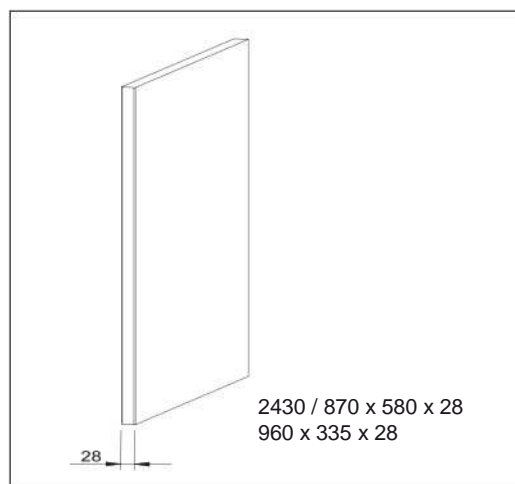

Vodilica za držač čaša

Držać tanjura (u paru)

Positano - Dop. elementi

Zaobljena vratnica

Zaobljeni par okvira

Vratnica sa rešetkom (u paru)

Otvoreni okvir

Okvir držača za boce