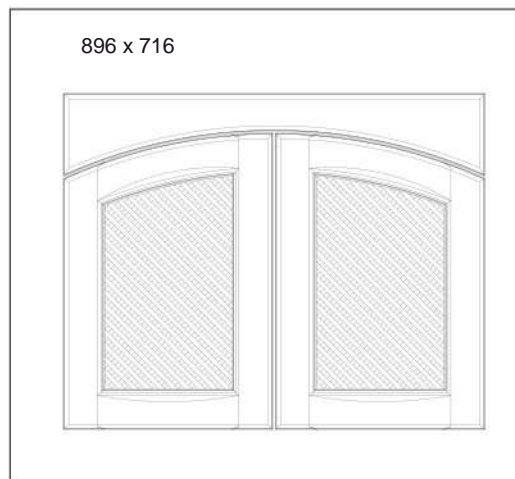

Vodilica za držač čaša

Držać tanjura (u paru)

Positano - Dop. elementi

Zaobljena vratnica

Zaobljeni par okvira

Vratnica sa rešetkom (u paru)

Otvoreni okvir

Okvir držača za boce