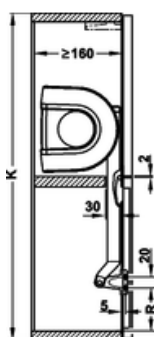

5 CLIP sistem montaže vratnice na podizni okov

<http://www.youtube.com/watch?v=4B85JPUAoNc> FLAP FREE instrukcije za montažu

TEHNIČKI DETALJI – težine vratnice

visina elementa (mm)	težina vratnice kg		
	Model A	Model B	Model C
200	1,7 – 4,6	3,6 – 7,9	6,8 – 14,7
250	1,3 – 3,8	2,9 – 6,4	5,4 – 11,8
300	1,1 – 3,1	2,4 – 5,1	4,4 – 9,6
350	0,9 – 2,6	2,0 – 4,2	3,7 – 8,1
400		1,7 – 3,6	3,2 – 7,0
450		1,4 – 3,2	2,7 – 6,1

SENSO

- sklapanje duplih vratnica prema gore
- vratnice se zaustavljaju u svakom položaju
- soft close zatvaranje
- za vratnice visine od 540 – 900 mm
- ekstremno jednostavna montaža
- podešavanje kuta otvaranja
- podešavanje snage podiznog okova
- minimalna dubina elementa 138mm

Šifra	Naziv
0198027	SENSO za vratnice : visine : 700 – 780mm težine : 9 – 20kg
0198028	SENSO za vratnice : visine : 780 – 840mm težine : 9 – 17kg
0198028	SENSO spojnica između vratnica

<http://www.youtube.com/watch?v=BV-pcSao8Sg>