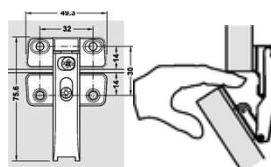

3 U ostale rupe pritegnite tvornički predmontirane euro vijke

Montaža sa jednom rukom

4 Na vratnicu pritegnite prihvatnik vratnice

Jednostavno podešavanje pomoću ekscentara

- jačina snage
- 3D podešavanje

5 CLIP sistem montaže vratnice na podizni okov

<http://www.youtube.com/watch?v=4B85JPUAoNc> FLAP FREE instrukcije za montažu

TEHNIČKI DETALJI – težine vratnice

visina elementa (mm)	težina vratnice kg		
	Model A	Model B	Model C
200	1,7 – 4,6	3,6 – 7,9	6,8 – 14,7
250	1,3 – 3,8	2,9 – 6,4	5,4 – 11,8
300	1,1 – 3,1	2,4 – 5,1	4,4 – 9,6
350	0,9 – 2,6	2,0 – 4,2	3,7 – 8,1
400		1,7 – 3,6	3,2 – 7,0
450		1,4 – 3,2	2,7 – 6,1

SENSO

- sklapanje duplih vratnica prema gore
- vratnice se zaustavljaju u svakom položaju
- soft close zatvaranje
- za vratnice visine od 540 – 900 mm
- ekstremno jednostavna montaža
- podešavanje kuta otvaranja
- podešavanje snage podiznog okova
- minimalna dubina elementa 138mm

Šifra	Naziv
0198027	SENSO za vratnice : visine : 700 – 780mm težine : 9 – 20kg
0198028	SENSO za vratnice : visine : 780 – 840mm težine : 9 – 17kg
0198028	SENSO spojnica između vratnica

<http://www.youtube.com/watch?v=BV-pcSao8Sg>