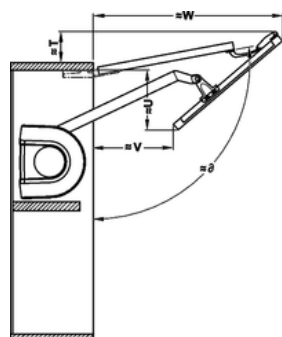

5 CLIP sistem montaže vratnice na podizni okov

<http://www.youtube.com/watch?v=4B85JPUAoNc> FLAP FREE instrukcije za montažu

TEHNIČKI DETALJI – težine vratnice

visina elementa (mm)	težina vratnice kg		
	Model A	Model B	Model C
200	1,7 – 4,6	3,6 – 7,9	6,8 – 14,7
250	1,3 – 3,8	2,9 – 6,4	5,4 – 11,8
300	1,1 – 3,1	2,4 – 5,1	4,4 – 9,6
350	0,9 – 2,6	2,0 – 4,2	3,7 – 8,1
400		1,7 – 3,6	3,2 – 7,0
450		1,4 – 3,2	2,7 – 6,1

SENSO

- sklapanje duplih vratnica prema gore
- vratnice se zaustavljaju u svakom položaju
- soft close zatvaranje
- za vratnice visine od 540 – 900 mm
- ekstremno jednostavna montaža
- podešavanje kuta otvaranja
- podešavanje snage podiznog okova
- minimalna dubina elementa 138mm

Šifra	Naziv
0198027	SENSO za vratnice : visine : 700 – 780mm težine : 9 – 20kg
0198028	SENSO za vratnice : visine : 780 – 840mm težine : 9 – 17kg
0198028	SENSO spojnica između vratnica

<http://www.youtube.com/watch?v=BV-pcSao8Sg>