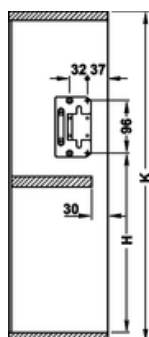

5 CLIP sistem montaže vratnice na podizni okov

<http://www.youtube.com/watch?v=4B85JPUAoNc> FLAP FREE instrukcije za montažu

TEHNIČKI DETALJI – težine vratnice

visina elementa (mm)	težina vratnice kg		
	Model A	Model B	Model C
200	1,7 – 4,6	3,6 – 7,9	6,8 – 14,7
250	1,3 – 3,8	2,9 – 6,4	5,4 – 11,8
300	1,1 – 3,1	2,4 – 5,1	4,4 – 9,6
350	0,9 – 2,6	2,0 – 4,2	3,7 – 8,1
400		1,7 – 3,6	3,2 – 7,0
450		1,4 – 3,2	2,7 – 6,1

SENSO

- sklapanje duplih vratnica prema gore
- vratnice se zaustavljaju u svakom položaju
- soft close zatvaranje
- za vratnice visine od 540 – 900 mm
- ekstremno jednostavna montaža
- podešavanje kuta otvaranja
- podešavanje snage podiznog okova
- minimalna dubina elementa 138mm

Šifra	Naziv
0198027	SENSO za vratnice : visine : 700 – 780mm težine : 9 – 20kg
0198028	SENSO za vratnice : visine : 780 – 840mm težine : 9 – 17kg
0198028	SENSO spojnica između vratnica

<http://www.youtube.com/watch?v=BV-pcSao8Sg>