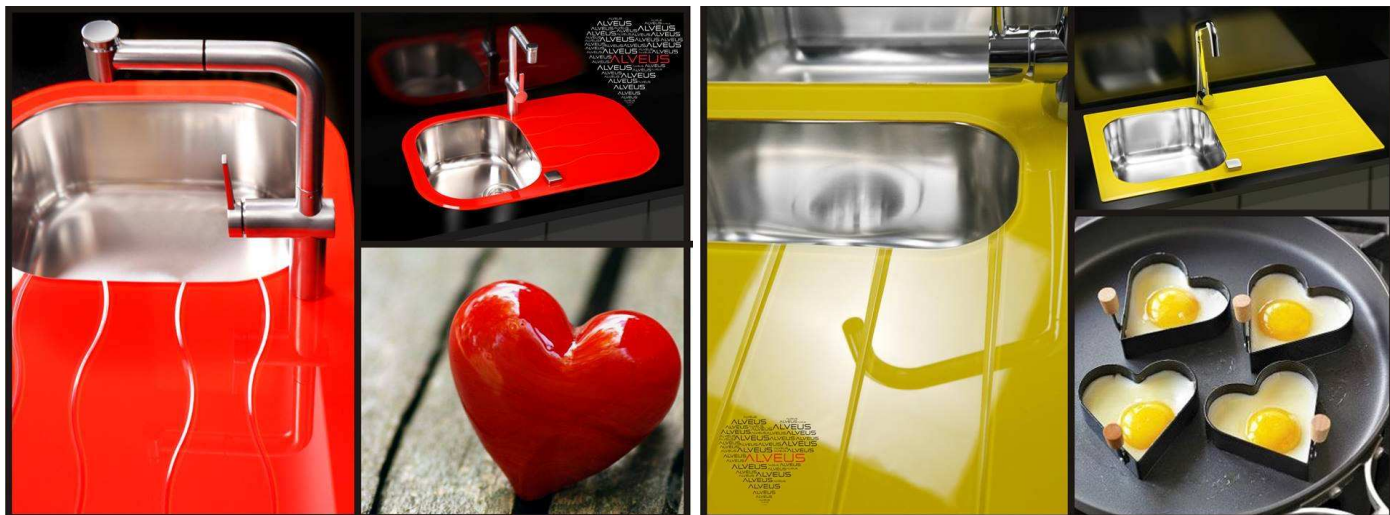

### GLASSIX 20

**Veličina sudopera :** 860 x 500mm

**Veličina korita :** 340 x 400 x 180 mm  
148 x 300 x 120 mm

**Za element :** 600mm

**Izvedba :** univerzalan

**Sifon :** POP-UP – priložen uz sudoper