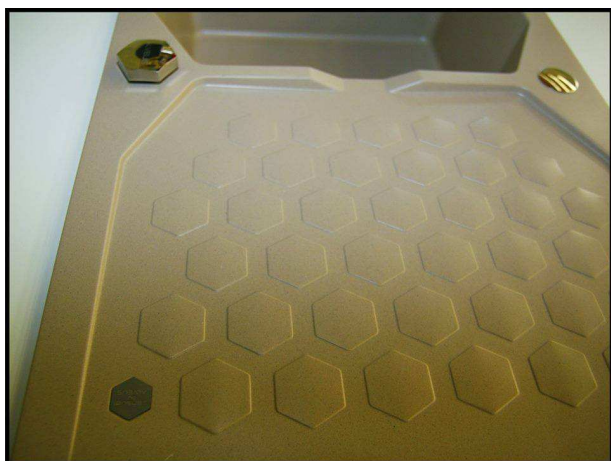

#### BOJE

**Veličina sudopera** : 850 x 520 mm

**Veličina korita** : 380 x 450 x 200 mm

**Za element** : 500mm

**Izvedba** : univerzalan

**Sifon** : POP-UP – priložen uz sudoper