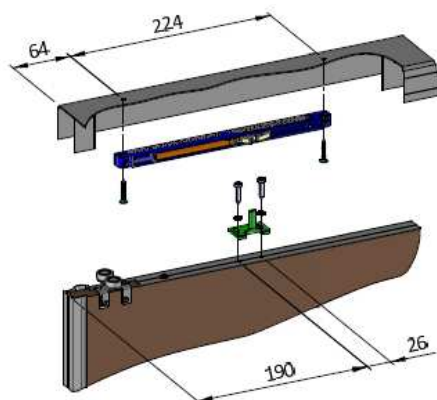

→ **TEHNO-SLIDE OKOV ZA KLIZNA VRATA ORMARA**

→→ **SOFT-CLOSING SISTEM ZA KLIZNA VRATA TEŽINE DO 50kg**

Šifra	Naziv	Set se sastoji od :	SILA OTVARANJA
0204130	SOFT-CLOSE ZA KLIZNA VRATA -težina : do 50kg - set za 2 klizna vrata	1 = mehanizam – 2 komada 2 = valjak za ručku SARA – 4 komada 3 = podloška nazubljena – 4 komada 4 = vijak za valjak – 4 komada 5 = trn-aktivator mehanizma – 2 komada	38 – 45 N

UGRADNJA I MJERE

ZA RUČKU HELA

ZA RUČKU SARA

SPOJNICE DUOMATIC HÄFELE

→DUOMATIC PREMIUM – soft closing sistem – za vratnice od 18mm – 25mm debljine

→→ **ravni zglob** 

Šifra	Karakteristika	Pakiranje
0138220	<ul style="list-style-type: none"> - najkvalitetnija spojnica na tržištu - gel tehnologija zatvaranja - soft-close mehanizam integriran u lonac spojnice - dubina bušenja rupe za lonac od 13,5 – 15mm - 3D montažna pločica - moguća kombinacija spojnica sa i bez usporivača - namjena za vratnice debljine od 18mm - 25mm uz odgovarajuću mont.pločicu - materijal : čelik - završna obrada : niklana 	50 kom

→→ **polukosi zglob** 

Šifra	Karakteristika	Pakiranje
0138218	<ul style="list-style-type: none"> - najkvalitetnija spojnica na tržištu - gel tehnologija zatvaranja - soft-close mehanizam integriran u lonac spojnice - dubina bušenja rupe za lonac od 13,5 – 15mm - 3D montažna pločica - moguća kombinacija spojnica sa i bez usporivača - namjena za vratnice debljine od 18mm - 25mm uz odgovarajuću mont.pločicu - materijal : čelik - završna obrada : niklana 	50 kom

→→ **kosi zglob** 

Šifra	Karakteristika	Pakiranje
0138219	<ul style="list-style-type: none"> - najkvalitetnija spojnica na tržištu - gel tehnologija zatvaranja - soft-close mehanizam integriran u lonac spojnice - dubina bušenja rupe za lonac od 13,5 – 15mm - 3D montažna pločica - moguća kombinacija spojnica sa i bez usporivača - namjena za vratnice debljine od 18mm - 25mm uz odgovarajuću mont.pločicu - materijal : čelik - završna obrada : niklana 	50 kom