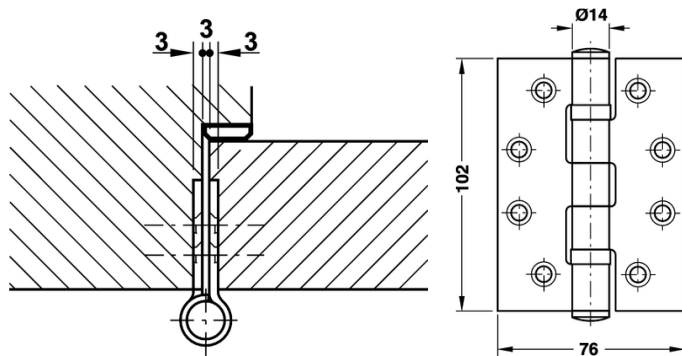

GRAĐEVINSKI OKOV

→ SPOJNICA ZA NEFALCANA MASIVNA VRATA

Šifra	Karakteristika	Pakiranje
0138067	<ul style="list-style-type: none"> - primjena : za nefalcana masivna vrata - nosivost : 120kg - materijal : INOX - okretanje : prema DIN standardu LIJEVA ili DESNA - dimenzija : 102 x 76 mm - debljina : 3 mm 	1 kom