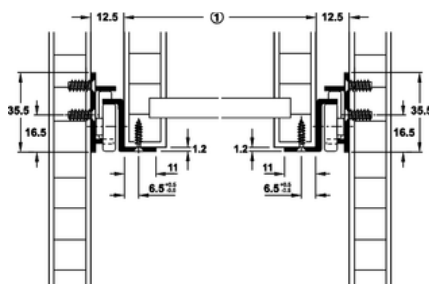

→VODILICE ZA DRVENE LADICE djelomična izvlaka

→→ KLASIČNA BIJELA VODILICA – nosivost 25kg

HÄFELE

ŠIFRA	NAZIV ARTIKLA	PAKIRANJE
0186172	VODILICA L-300mm	1 par
0186173	VODILICA L-350mm	1 par
0186174	VODILICA L-400mm	1 par
0186175	VODILICA L-450mm	1 par
0186176	VODILICA L-500mm	1 par
0186171	VODILICA L-550mm	1 par
0186177	VODILICA L-600mm	1 par