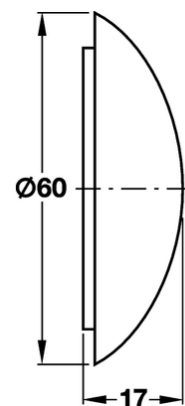

www.tehnospoj.hr
kvaliteta koja nas spaja