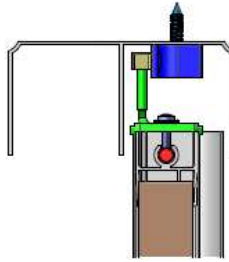

UGRADNJA I MJERE

ZA RUČKU HELA

ZA RUČKU SARA

SPOJNICE DUOMATIC HÄFELE

→DUOMATIC PREMIUM – soft closing sistem – za vratnice od 18mm – 25mm debljine

→→ **ravni zglob** 

Šifra	Karakteristika	Pakiranje
0138220	<ul style="list-style-type: none"> - najkvalitetnija spojnica na tržištu - gel tehnologija zatvaranja - soft-close mehanizam integriran u lonac spojnice - dubina bušenja rupe za lonac od 13,5 – 15mm - 3D montažna pločica - moguća kombinacija spojnica sa i bez usporivača - namjena za vratnice debljine od 18mm - 25mm uz odgovarajuću mont.pločicu - materijal : čelik - završna obrada : niklana 	50 kom

→→ **polukosi zglob** 

Šifra	Karakteristika	Pakiranje
0138218	<ul style="list-style-type: none"> - najkvalitetnija spojnica na tržištu - gel tehnologija zatvaranja - soft-close mehanizam integriran u lonac spojnice - dubina bušenja rupe za lonac od 13,5 – 15mm - 3D montažna pločica - moguća kombinacija spojnica sa i bez usporivača - namjena za vratnice debljine od 18mm - 25mm uz odgovarajuću mont.pločicu - materijal : čelik - završna obrada : niklana 	50 kom

→→ **kosi zglob** 

Šifra	Karakteristika	Pakiranje
0138219	<ul style="list-style-type: none"> - najkvalitetnija spojnica na tržištu - gel tehnologija zatvaranja - soft-close mehanizam integriran u lonac spojnice - dubina bušenja rupe za lonac od 13,5 – 15mm - 3D montažna pločica - moguća kombinacija spojnica sa i bez usporivača - namjena za vratnice debljine od 18mm - 25mm uz odgovarajuću mont.pločicu - materijal : čelik - završna obrada : niklana 	50 kom