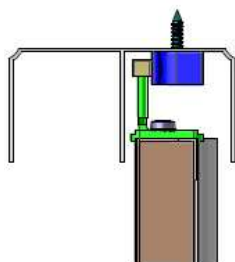

→ **TEHNO-SLIDE OKOV ZA KLIZNA VRATA ORMARA**

→→ **SOFT-CLOSING SISTEM ZA KLIZNA VRATA TEŽINE DO 50kg**

Šifra	Naziv	Set se sastoji od :	SILA OTVARANJA
0204130	SOFT-CLOSE ZA KLIZNA VRATA -težina : do 50kg - set za 2 klizna vrata	1 = mehanizam – 2 komada 2 = valjak za ručku SARA – 4 komada 3 = podloška nazubljena – 4 komada 4 = vijak za valjak – 4 komada 5 = trn-aktivator mehanizma – 2 komada	38 – 45 N

UGRADNJA I MJERE

ZA RUČKU HELA

ZA RUČKU SARA

SPOJNICE DUOMATIC HÄFELE

→DUOMATIC PREMIUM – soft closing sistem – za vratnice od 18mm – 25mm debljine

→→ **ravni zglob** 

Šifra	Karakteristika	Pakiranje
0138220	<ul style="list-style-type: none"> - najkvalitetnija spojnica na tržištu - gel tehnologija zatvaranja - soft-close mehanizam integriran u lonac spojnice - dubina bušenja rupe za lonac od 13,5 – 15mm - 3D montažna pločica - moguća kombinacija spojnica sa i bez usporivača - namjena za vratnice debljine od 18mm - 25mm uz odgovarajuću mont.pločicu - materijal : čelik - završna obrada : niklana 	50 kom

→→ **polukosi zglob** 

Šifra	Karakteristika	Pakiranje
0138218	<ul style="list-style-type: none"> - najkvalitetnija spojnica na tržištu - gel tehnologija zatvaranja - soft-close mehanizam integriran u lonac spojnice - dubina bušenja rupe za lonac od 13,5 – 15mm - 3D montažna pločica - moguća kombinacija spojnica sa i bez usporivača - namjena za vratnice debljine od 18mm - 25mm uz odgovarajuću mont.pločicu - materijal : čelik - završna obrada : niklana 	50 kom

→→ **kosi zglob** 

Šifra	Karakteristika	Pakiranje
0138219	<ul style="list-style-type: none"> - najkvalitetnija spojnica na tržištu - gel tehnologija zatvaranja - soft-close mehanizam integriran u lonac spojnice - dubina bušenja rupe za lonac od 13,5 – 15mm - 3D montažna pločica - moguća kombinacija spojnica sa i bez usporivača - namjena za vratnice debljine od 18mm - 25mm uz odgovarajuću mont.pločicu - materijal : čelik - završna obrada : niklana 	50 kom