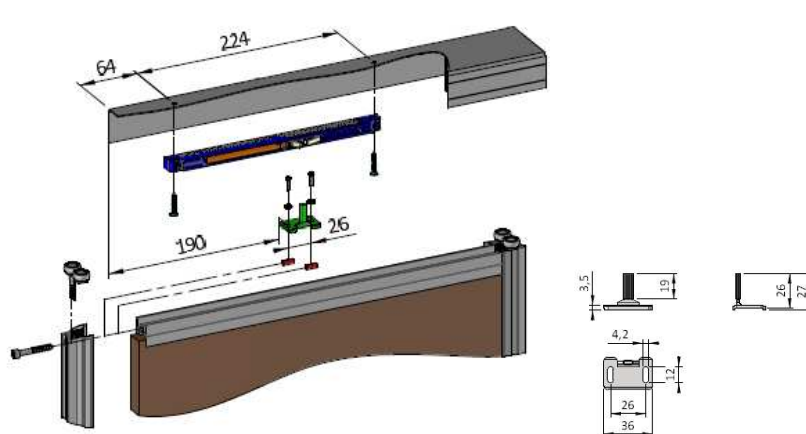

UGRADNJA I MJERE

ZA RUČKU HELA

ZA RUČKU SARA

SPOJNICE DUOMATIC HÄFELE

→DUOMATIC PREMIUM – soft closing sistem – za vratnice od 18mm – 25mm debljine

→→ **ravni zglob** 

Šifra	Karakteristika	Pakiranje
0138220	<ul style="list-style-type: none"> - najkvalitetnija spojnica na tržištu - gel tehnologija zatvaranja - soft-close mehanizam integriran u lonac spojnice - dubina bušenja rupe za lonac od 13,5 – 15mm - 3D montažna pločica - moguća kombinacija spojnica sa i bez usporivača - namjena za vratnice debljine od 18mm - 25mm uz odgovarajuću mont.pločicu - materijal : čelik - završna obrada : niklana 	50 kom

→→ **polukosi zglob** 

Šifra	Karakteristika	Pakiranje
0138218	<ul style="list-style-type: none"> - najkvalitetnija spojnica na tržištu - gel tehnologija zatvaranja - soft-close mehanizam integriran u lonac spojnice - dubina bušenja rupe za lonac od 13,5 – 15mm - 3D montažna pločica - moguća kombinacija spojnica sa i bez usporivača - namjena za vratnice debljine od 18mm - 25mm uz odgovarajuću mont.pločicu - materijal : čelik - završna obrada : niklana 	50 kom

→→ **kosi zglob** 

Šifra	Karakteristika	Pakiranje
0138219	<ul style="list-style-type: none"> - najkvalitetnija spojnica na tržištu - gel tehnologija zatvaranja - soft-close mehanizam integriran u lonac spojnice - dubina bušenja rupe za lonac od 13,5 – 15mm - 3D montažna pločica - moguća kombinacija spojnica sa i bez usporivača - namjena za vratnice debljine od 18mm - 25mm uz odgovarajuću mont.pločicu - materijal : čelik - završna obrada : niklana 	50 kom

→ **DUOMATIC STANDARD – za vratnice debljine od 18mm – 25mm**

→ → **ravni zglob** 

Šifra	Karakteristika	Pakiranje
0138118	<ul style="list-style-type: none"> - najkvalitetnija spojnica na tržištu - 3D montažna pločica - namjena za vratnice debljine od 18mm - 25mm - materijal : čelik - završna obrada : niklana - mogućnost soft-closing sistema uz primjenu SMOVE amortizera ili u kombinaciji sa DUOMATIC PREMIUM 	50 kom