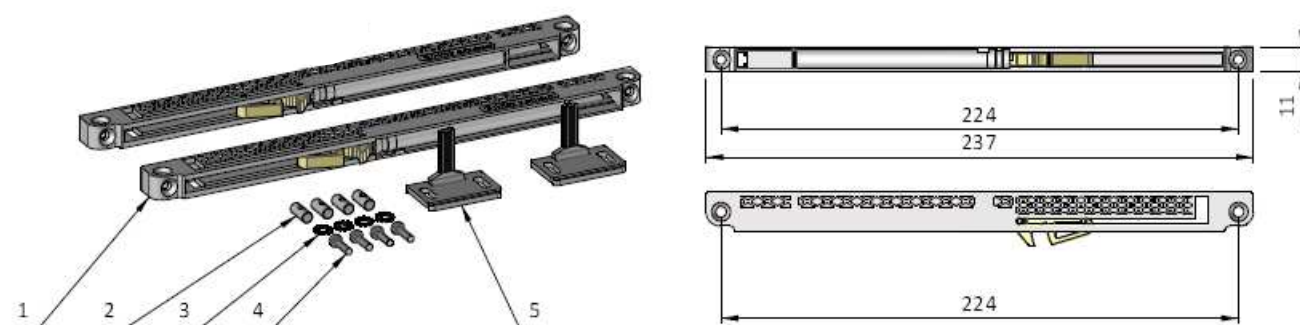

→ **TEHNO-SLIDE OKOV ZA KLIZNA VRATA ORMARA**

→→ **SOFT-CLOSING SISTEM ZA KLIZNA VRATA TEŽINE DO 50kg**

Šifra	Naziv	Set se sastoji od :	SILA OTVARANJA
0204130	SOFT-CLOSE ZA KLIZNA VRATA -težina : do 50kg - set za 2 klizna vrata	1 = mehanizam – 2 komada 2 = valjak za ručku SARA – 4 komada 3 = podloška nazubljena – 4 komada 4 = vijak za valjak – 4 komada 5 = trn-aktivator mehanizma – 2 komada	38 – 45 N

UGRADNJA I MJERE

ZA RUČKU HELA

ZA RUČKU SARA

SPOJNICE DUOMATIC HÄFELE

→DUOMATIC PREMIUM – soft closing sistem – za vratnice od 18mm – 25mm debljine

→→ **ravni zglob** 

Šifra	Karakteristika	Pakiranje
0138220	<ul style="list-style-type: none"> - najkvalitetnija spojnica na tržištu - gel tehnologija zatvaranja - soft-close mehanizam integriran u lonac spojnice - dubina bušenja rupe za lonac od 13,5 – 15mm - 3D montažna pločica - moguća kombinacija spojnica sa i bez usporivača - namjena za vratnice debljine od 18mm - 25mm uz odgovarajuću mont.pločicu - materijal : čelik - završna obrada : niklana 	50 kom

→→ **polukosi zglob** 

Šifra	Karakteristika	Pakiranje
0138218	<ul style="list-style-type: none"> - najkvalitetnija spojnica na tržištu - gel tehnologija zatvaranja - soft-close mehanizam integriran u lonac spojnice - dubina bušenja rupe za lonac od 13,5 – 15mm - 3D montažna pločica - moguća kombinacija spojnica sa i bez usporivača - namjena za vratnice debljine od 18mm - 25mm uz odgovarajuću mont.pločicu - materijal : čelik - završna obrada : niklana 	50 kom

→→ **kosi zglob** 

Šifra	Karakteristika	Pakiranje
0138219	<ul style="list-style-type: none"> - najkvalitetnija spojnica na tržištu - gel tehnologija zatvaranja - soft-close mehanizam integriran u lonac spojnice - dubina bušenja rupe za lonac od 13,5 – 15mm - 3D montažna pločica - moguća kombinacija spojnica sa i bez usporivača - namjena za vratnice debljine od 18mm - 25mm uz odgovarajuću mont.pločicu - materijal : čelik - završna obrada : niklana 	50 kom