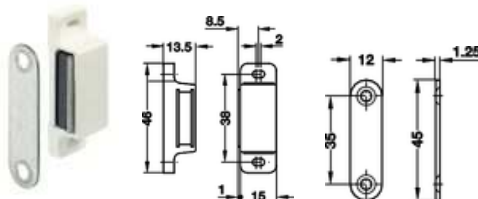

→ magnetni prihvatnik vratnice 4-5kg

Šifra	Naziv , materijal , dimenzija	Pakiranje
0115234	MAGNETNI PRIHVATNIK SMEĐI 4-5kg	1 kom