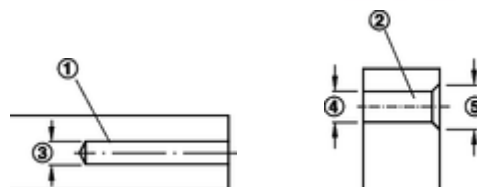

HS SVRDLO ZA CONFIRMAT VIJAK

Šifra	Naziv , materijal , dimenzija	Pakiranje
0137001	MAGNETNI PRIHVATNIK SMEĐI 4-5kg	1 kom