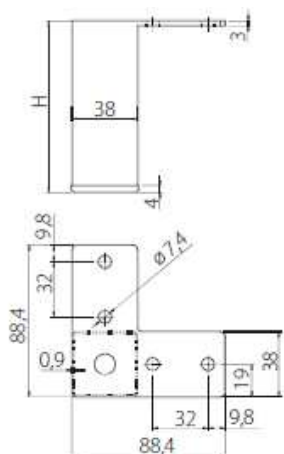

NOGA model D4 – krom

| ŠIFRA | NAZIV ARTIKLA | OBRADA | PAKIRANJE |
|---------|-------------------------------|--------|-----------|
| 0204165 | NOGA mod. D4 H.130mm 235x60mm | KROM | 1kom |

NOGA model B104 – krom