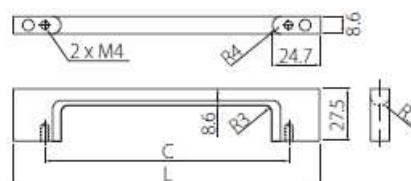

ROMA - krom

ŠIFRA	NAZIV ARTIKLA	OBRADA	PAKIRANJE
0204154	RUČICA ROMA 128mm (lijevani cink + aluminij)	KROM	1kom
0204155	RUČICA ROMA 160mm (lijevani cink + aluminij)	KROM	1kom
0204156	RUČICA ROMA 160mm (lijevani cink + aluminij)	KROM	1kom