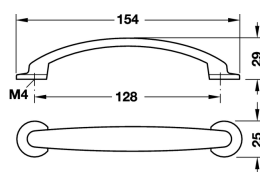

SAN DIEGO – inox

| ŠIFRA | NAZIV ARTIKLA | OBRADA | PAKIRANJE |
|---------|---|--------|-----------|
| 0204144 | RUČICA SAN DIEGO 128mm (lijevani cink + aluminij) | INOX | 1kom |
| 0204145 | RUČICA SAN DIEGO 160mm (lijevani cink + aluminij) | INOX | 1kom |
| 0204146 | RUČICA SAN DIEGO 256mm (lijevani cink + aluminij) | INOX | 1kom |

ALRA – INOX

| ŠIFRA | NAZIV ARTIKLA | OBRADA | PAKIRANJE |
|---------|--|--------|-----------|
| 0204153 | RUČICA ALRA 96mm 149x30mm (lijevani cink + aluminij) | INOX | 1kom |

ROMA - krom

| ŠIFRA | NAZIV ARTIKLA | OBRADA | PAKIRANJE |
|---------|--|--------|-----------|
| 0204154 | RUČICA ROMA 128mm (lijevani cink + aluminij) | KROM | 1kom |
| 0204155 | RUČICA ROMA 160mm (lijevani cink + aluminij) | KROM | 1kom |
| 0204156 | RUČICA ROMA 160mm (lijevani cink + aluminij) | KROM | 1kom |

MAINZ – inox

| ŠIFRA | NAZIV ARTIKLA | OBRADA | PAKIRANJE |
|---------|---|--------|-----------|
| 0204142 | RUČICA MAINZ 128mm (lijevani cink + aluminij) | INOX | 1kom |
| 0204143 | RUČICA MAINZ 160mm (lijevani cink + aluminij) | INOX | 1kom |
| 0204157 | RUČICA MAINZ 192mm (lijevani cink + aluminij) | INOX | 1kom |

METALNA – inox

| ŠIFRA | NAZIV ARTIKLA | OBRADA | PAKIRANJE |
|---------|---|--------|-----------|
| 0117421 | RUČICA METALNA 128mm 154x29mm lijevani cink | INOX | 1kom |

LAZIO – patinirana

| ŠIFRA | NAZIV ARTIKLA | OBRADA | PAKIRANJE |
|---------|-----------------------------|------------|-----------|
| 0117589 | POMULA LAZIO 24x24x21mm | PATINIRANA | 1kom |
| 0117590 | RUČICA LAZIO 64mm 93x20,5mm | PATINIRANA | 1kom |