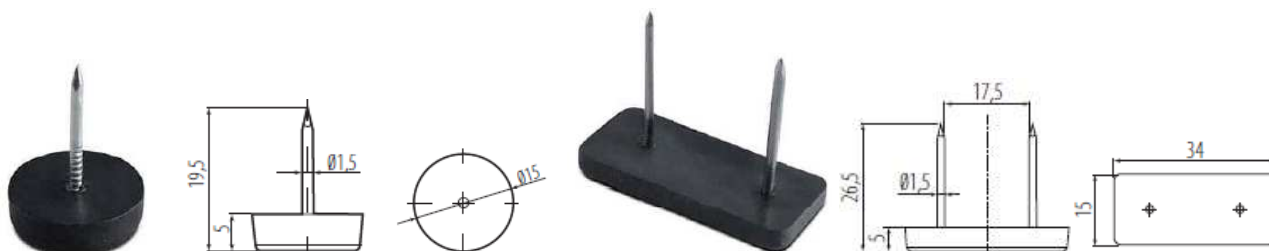

PVC KLIZAČI ZA NAMJEŠTAJ

ŠIFRA	NAZIV ARTIKLA	OBRADA	PAKIRANJE
0204168	PVC PODIZAČ fi.15mm CRNI – s 1 brokvicom	CRNO	1kom
0204169	PVC PODIZAČ 34x15mm CRNI – s 2 brokvice	CRNO	1kom