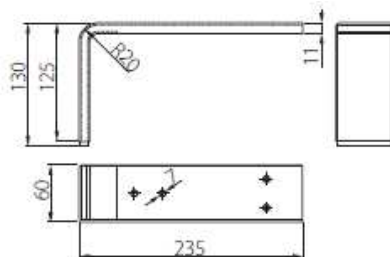

NOGA model D4 – krom

ŠIFRA	NAZIV ARTIKLA	OBRADA	PAKIRANJE
0204165	NOGA mod. D4 H.130mm 235x60mm	KROM	1kom