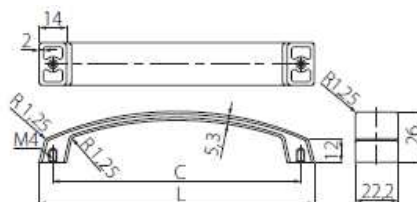

MAINZ – inox

ŠIFRA	NAZIV ARTIKLA	OBRADA	PAKIRANJE
0204142	RUČICA MAINZ 128mm (lijevani cink + aluminij)	INOX	1kom
0204143	RUČICA MAINZ 160mm (lijevani cink + aluminij)	INOX	1kom
0204157	RUČICA MAINZ 192mm (lijevani cink + aluminij)	INOX	1kom