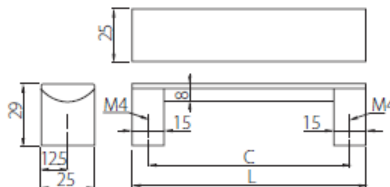

PHOENIX – aluminij eloxirani

ŠIFRA	NAZIV ARTIKLA	OBRADA	PAKIRANJE
0204158	RUČICA PHOENIX 128mm ALUMINIJ	ELOXIRANI	1kom
0204159	RUČICA PHOENIX 160mm ALUMINIJ	ELOXIRANI	1kom
0204160	RUČICA PHOENIX 256mm ALUMINIJ	ELOXIRANI	1kom
0204161	RUČICA PHOENIX 320mm ALUMINIJ	ELOXIRANI	1kom