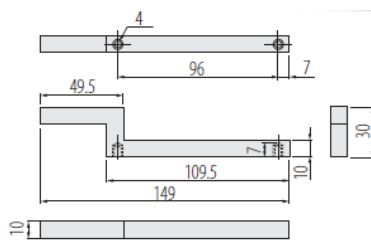

ALRA – INOX

ŠIFRA	NAZIV ARTIKLA	OBRADA	PAKIRANJE
0204153	RUČICA ALRA 96mm 149x30mm (lijevani cink + aluminij)	INOX	1kom