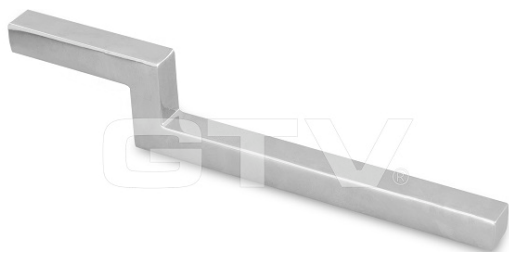

ALRA – INOX

ŠIFRA	NAZIV ARTIKLA	OBRADA	PAKIRANJE
0204153	RUČICA ALRA 96mm 149x30mm (lijevani cink + aluminij)	INOX	1kom