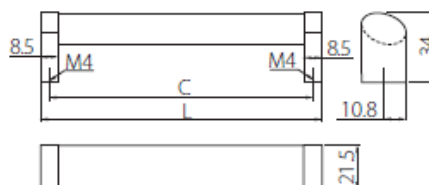

→ RUČKICE

SAN JOSE – aluminij eloxirani

| ŠIFRA | NAZIV ARTIKLA | OBRADA | PAKIRANJE |
|---------|--------------------------------|-----------|-----------|
| 0204134 | RUČICA SAN JOSE 128mm ALUMINIJ | ELOXIRANI | 1kom |
| 0204135 | RUČICA SAN JOSE 160mm ALUMINIJ | ELOXIRANI | 1kom |

PHOENIX – aluminij eloxirani

| ŠIFRA | NAZIV ARTIKLA | OBRADA | PAKIRANJE |
|---------|-------------------------------|-----------|-----------|
| 0204158 | RUČICA PHOENIX 128mm ALUMINIJ | ELOXIRANI | 1kom |
| 0204159 | RUČICA PHOENIX 160mm ALUMINIJ | ELOXIRANI | 1kom |
| 0204160 | RUČICA PHOENIX 256mm ALUMINIJ | ELOXIRANI | 1kom |
| 0204161 | RUČICA PHOENIX 320mm ALUMINIJ | ELOXIRANI | 1kom |

SAN DIEGO – inox

| ŠIFRA | NAZIV ARTIKLA | OBRADA | PAKIRANJE |
|---------|---|--------|-----------|
| 0204144 | RUČICA SAN DIEGO 128mm (lijevani cink + aluminij) | INOX | 1kom |
| 0204145 | RUČICA SAN DIEGO 160mm (lijevani cink + aluminij) | INOX | 1kom |
| 0204146 | RUČICA SAN DIEGO 256mm (lijevani cink + aluminij) | INOX | 1kom |