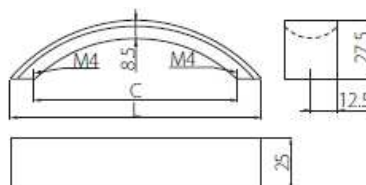

→ RUČKICE

SAN JOSE – aluminij eloxirani

| ŠIFRA | NAZIV ARTIKLA | OBRADA | PAKIRANJE |
|---------|--------------------------------|-----------|-----------|
| 0204134 | RUČICA SAN JOSE 128mm ALUMINIJ | ELOXIRANI | 1kom |
| 0204135 | RUČICA SAN JOSE 160mm ALUMINIJ | ELOXIRANI | 1kom |