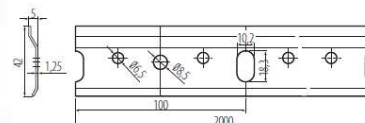

OKOV ZA VJEŠANJE VISEĆIH ELEMENATA

→ šina za viseće elemente

Šifra	Naziv
0204141	ŠINA ZA VISEĆE ELEMENTE 2met. Debljina čelika : 1,25mm Obrada : pocinčana

www.tehnospoj.hr
kvaliteta koja nas spaja