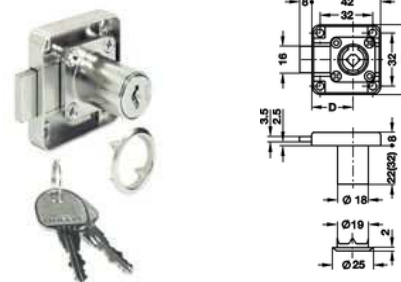

→ häfele **HÄFELE**

→ → **ECONO Ø19 x 21mm fiksni cilindar-jezgra**

Šifra	Karakteristika	Pakiranje
0104084	materijal : lijevani cink obrada : krom polirano zatvaranje : 120 različitih načina zatvaranja montaža : iver vijcima	1 ili 12 kom

→ → **SYMO Ø18 x 22mm fiksni cilindar-jezgra**

Šifra	Karakteristika	Pakiranje
0104053	materijal : lijevani cink obrada : niklano mat zatvaranje : 3000 različitih načina zatvaranja montaža : iver vijcima	1 ili 20 kom

→ → **SYMO Ø18 x 22mm za izmjenjive cilindre-jezgre**

Šifra	Karakteristika	Pakiranje
0201032	materijal : lijevani cink obrada : niklano primjena : za jezgre cilindara koje se ugrađuju sa prednje strane montaža : iver vijcima	1 ili 20 kom

→ → **SYMO izmjenjive jezgre cilindara → različito zaključavanje**

Šifra	Karakteristika	Pakiranje
0201038	materijal : lijevani cink obrada : niklano primjena : za sve brave i okretne kugle SYMO sistema zatvaranje : 2600 različitih načina zatvaranja montaža : lijevo ili desno , umetanje nije moguće imati glavni ključ	1 ili 20 kom