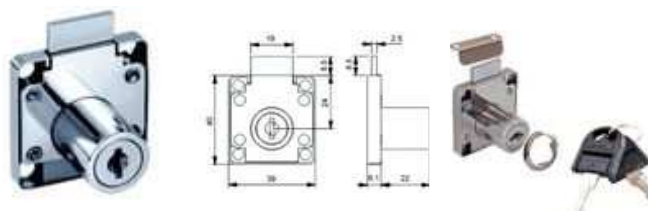

BRAVICE ZA DRVENE OKRETNE VRATNICE I IZVLAČNE LADICE

→ gtv **GTV**®

→ → **Ø19 x 21mm fiksni cilindar-jezgra**

Šifra	Karakteristika	Pakiranje
0204075	materijal : čelik obrada : krom polirano zatvaranje : 120 različitih načina zatvaranja montaža : iver vijcima	1 ili 12 kom

→ häfele **HÄFELE**

→ → **ECONO Ø19 x 21mm fiksni cilindar-jezgra**

Šifra	Karakteristika	Pakiranje
0104084	materijal : lijevani cink obrada : krom polirano zatvaranje : 120 različitih načina zatvaranja montaža : iver vijcima	1 ili 12 kom

→ → **SYMO Ø18 x 22mm fiksni cilindar-jezgra**

Šifra	Karakteristika	Pakiranje
0104053	materijal : lijevani cink obrada : niklano mat zatvaranje : 3000 različitih načina zatvaranja montaža : iver vijcima	1 ili 20 kom

→ → **SYMO Ø18 x 22mm za izmjenjive cilindre-jezgre**

Šifra	Karakteristika	Pakiranje
0201032	materijal : lijevani cink obrada : niklano primjena : za jezgre cilindara koje se ugrađuju sa prednje strane montaža : iver vijcima	1 ili 20 kom