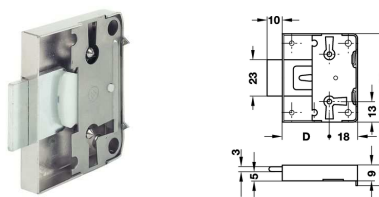

→→ ključ za brave za ormariće

Šifra	Karakteristika	Pakiranje
0104089	materijal : lijevani cink	1 kom