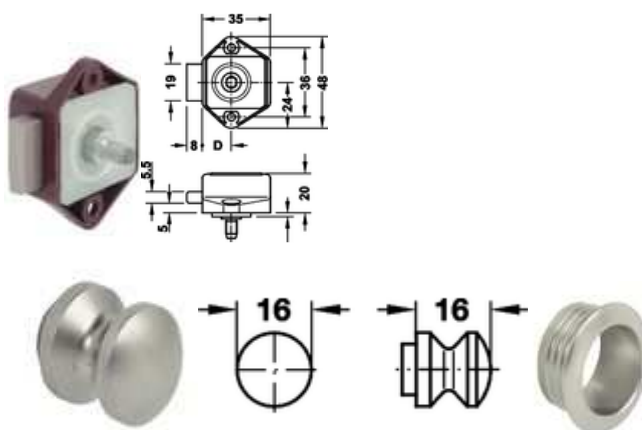

→→ PUSH-LOCK brava MINI

Šifra	Karakteristika	Pakiranje
0104096	brava smeđa materijal plastika	1 kom

Šifra	Karakteristika	Pakiranje
0104002	gumb niki	1 kom
0104001	rozeta niki	1 kom