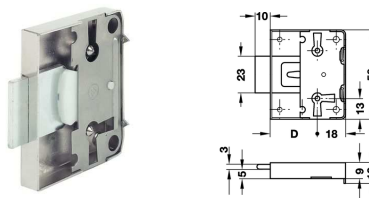

→→ bravica za ormariće 30mm

Šifra	Karakteristika	Pakiranje
0104082	materijal : čelik obrada : niklano	1 kom

→→ bravica za ormariće 40mm

Šifra	Karakteristika	Pakiranje
0104080	materijal : čelik obrada : niklano	1 kom