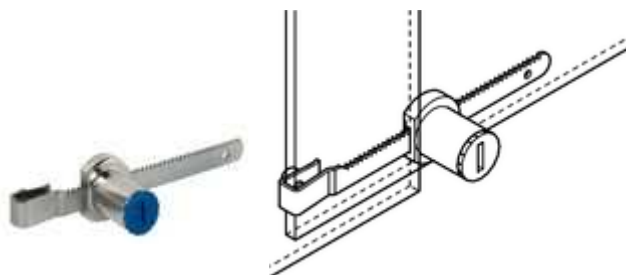

→→ klizne staklene vratnice – bez bušenja

Šifra	Karakteristika	Pakiranje
0201018 HAFELE	materijal : lijevani cink ključ od čelika	1 kom
0104060 AKCIJA	obrada : krom polirani za stakla debljine 4-6mm