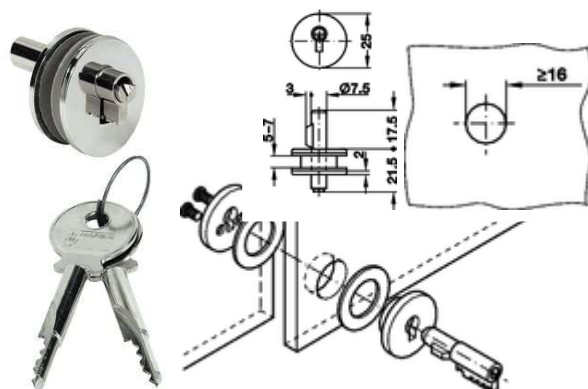

→→ klizne staklene vratnice – sa bušenjem

Šifra	Karakteristika	Pakiranje
0104072	materijal : lijevani cink ključ od čelika obrada : krom polirani za stakla debljine 5-7mm	1 kom