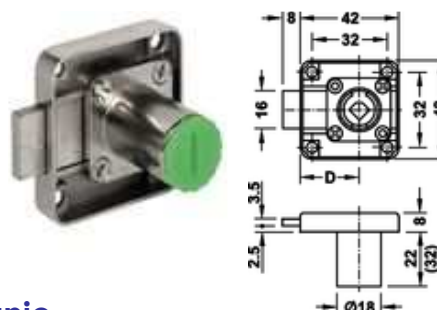

BRAVICE ZA DRVENE OKRETNE VRATNICE I IZVLAČNE LADICE

→ gtv **GTV**®

→ → **Ø19 x 21mm fiksni cilindar-jezgra**

Šifra	Karakteristika	Pakiranje
0204075	materijal : čelik obrada : krom polirano zatvaranje : 120 različitih načina zatvaranja montaža : iver vijcima	1 ili 12 kom

→ häfele **HÄFELE**

→ → **ECONO Ø19 x 21mm fiksni cilindar-jezgra**

Šifra	Karakteristika	Pakiranje
0104084	materijal : lijevani cink obrada : krom polirano zatvaranje : 120 različitih načina zatvaranja montaža : iver vijcima	1 ili 12 kom

→ → **SYMO Ø18 x 22mm fiksni cilindar-jezgra**

Šifra	Karakteristika	Pakiranje
0104053	materijal : lijevani cink obrada : niklano mat zatvaranje : 3000 različitih načina zatvaranja montaža : iver vijcima	1 ili 20 kom

→ → **SYMO Ø18 x 22mm za izmjenjive cilindre-jezgre**

Šifra	Karakteristika	Pakiranje
0201032	materijal : lijevani cink obrada : niklano primjena : za jezgre cilindara koje se ugrađuju sa prednje strane montaža : iver vijcima	1 ili 20 kom