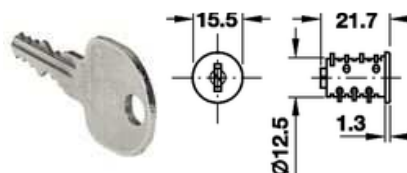

→→ SYMO GLAVNI KLJUČ → za jezgre cilindara sa jednakim zaključavanjem

Šifra	Karakteristika	Pakiranje
0201023	materijal : čelik obrada : niklano	1 kom

→→ bravica centralna za ladičare L-600mm

Šifra	Karakteristika	Pakiranje
0104077	materijal : lijevani cink obrada : niklano set se sastoji od : - 1 centralna bravica - 2 ključa - 1 centralna vodilica L-600mm - 3 zapornika za ladice - 2 spojne pločice za fixiranje centralne vodilice	1 set