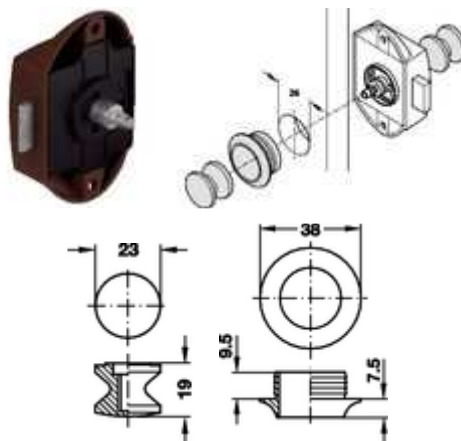

→→ bravica za ormariće 30mm

Šifra	Karakteristika	Pakiranje
0104082	materijal : čelik obrada : niklano	1 kom

→→ bravica za ormariće 40mm

Šifra	Karakteristika	Pakiranje
0104080	materijal : čelik obrada : niklano	1 kom

→→ ključ za brave za ormariće

Šifra	Karakteristika	Pakiranje
0104089	materijal : lijevani cink	1 kom

→→ PUSH-LOCK brava

Šifra	Karakteristika	Pakiranje
0104093	brava smeđa materijal plastika	1 kom

Šifra	Karakteristika	Pakiranje
0104095	gumb smeđi	1 kom
0104090	rozeta smeđa	1 kom

→→ PUSH-LOCK brava MINI

Šifra	Karakteristika	Pakiranje
0104096	brava smeđa materijal plastika	1 kom

Šifra	Karakteristika	Pakiranje
0104002	gumb niki	1 kom
0104001	rozeta niki	1 kom

BRAVICE ZA STAKLENE OKRETNE I KLIZNE VRATNICE