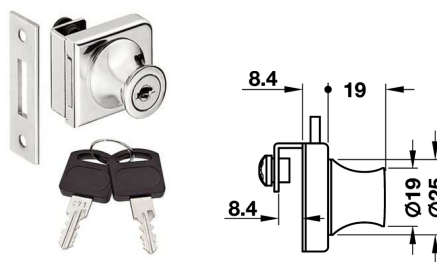

BRAVICE ZA STAKLENE OKRETNE I KLIZNE VRATNICE

→ häfele **HÄFELE**

→→ okretne staklene vratnice – bez bušenja

Šifra	Karakteristika	Pakiranje
0104006	materijal : lijevani cink obrada : krom polirani za stakla debljine 4-8mm	1 kom