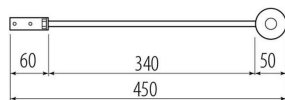

MURCIA LED lampa

ŠIFRA	NAZIV	PAKIRANJE
0204253	MURCIA LED LAMPA	1 KOM