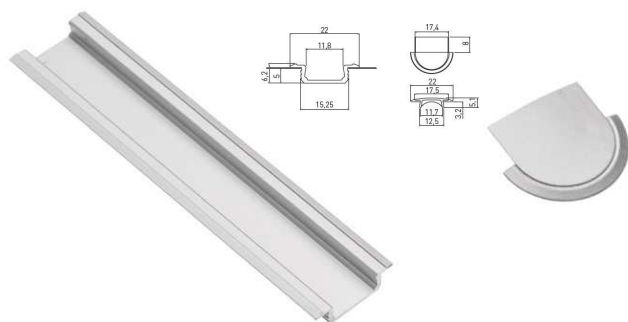

UKOPNI ALUMINIJSKI PROFIL

ŠIFRA	NAZIV	PAKIRANJE
0204238	GLAX – UKOPNI ALUM.PROFIL – 2metra	40 KOM
0204239	MASKA ZA UKOPNI PROFIL – SREBRNA	40 PAR