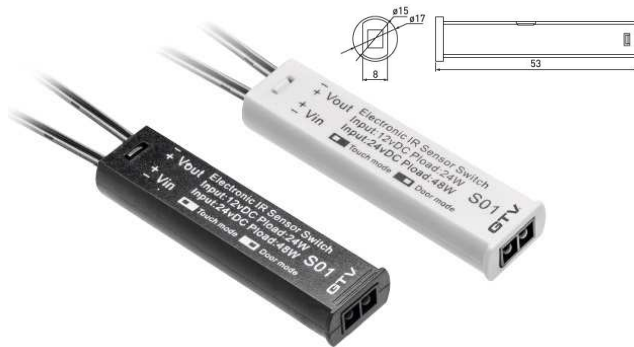

PREKIDAČ 3u1 DIMMER

ŠIFRA	NAZIV	PAKIRANJE
0204245	PREKIDAČ 3u1 DIMMER (senzor pokreta, senzor otvaranja vrata, dimmer)	1 KOM