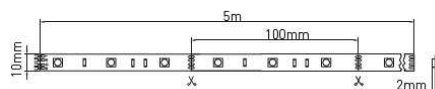

- LED TRAKE

– RGB

ŠIFRA	NAZIV	PAKIRANJE
0176072	LED TRAKA SET 5m RGB (TRAKA 5m + TRANSFORMATOR)	1 SET