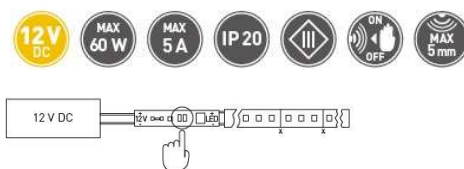

PREKIDAČ-SENZOR za GLAX alum.profile

ŠIFRA	NAZIV	PAKIRANJE
0204244	PREKIDAČ ZA GLAX ALUMINIJSKE PROFILE	10 KOM