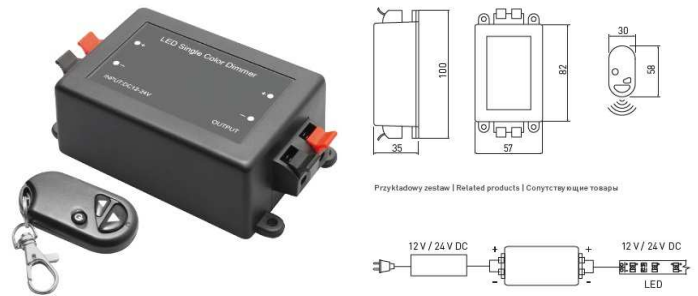

LED DIMMER NA DALJINSKI