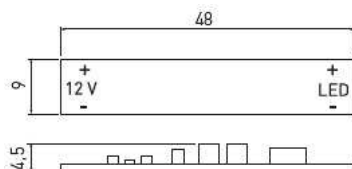

PREKIDAČ-SENZOR za GLAX alum.profile

ŠIFRA	NAZIV	PAKIRANJE
0204244	PREKIDAČ ZA GLAX ALUMINIJSKE PROFILE	10 KOM