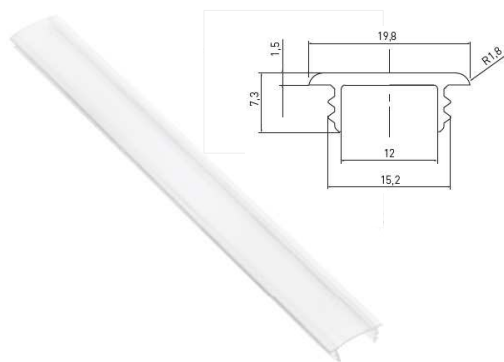

OBLOGA GLAX ALUMINIJSKIH PROFILA

ŠIFRA	NAZIV	PAKIRANJE
0204240	GLAX – POKROVNA OBLOGA – OPAL 2metra	25 KOM