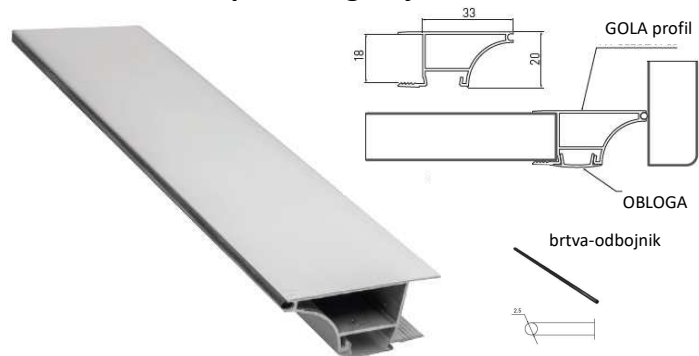

GOLA-GLAX alum.profil za gornje elemente

ŠIFRA	NAZIV	PAKIRANJE
0204241	GOLA-GLAX ALUM.PROFIL – 2metra	32 KOM
0204242	BRTVA ZA GOLA-GLAX PROFIL – 10met	1 KOLO