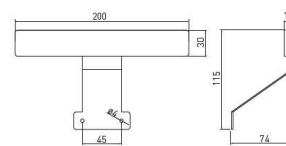

FIDELIA LED lampa

ŠIFRA	NAZIV	PAKIRANJE
0204254	FIDELIA LED LAMPA	1 KOM