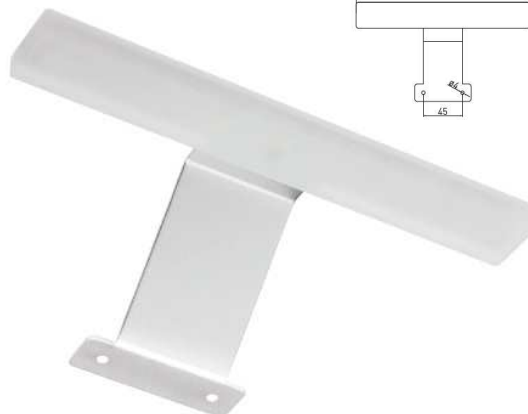

FIDELIA LED lampa

ŠIFRA	NAZIV	PAKIRANJE
0204254	FIDELIA LED LAMPA	1 KOM