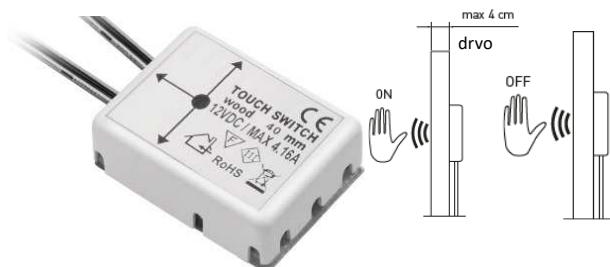

PREKIDAČ BEZ DODIRA – TOUCH FREE

ŠIFRA	NAZIV	PAKIRANJE
0204256	PREKIDAČ TOUCH FREE	1 KOM