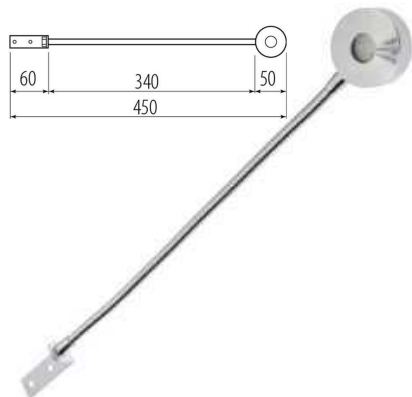

MURCIA LED lampa

ŠIFRA	NAZIV	PAKIRANJE
0204253	MURCIA LED LAMPA	1 KOM